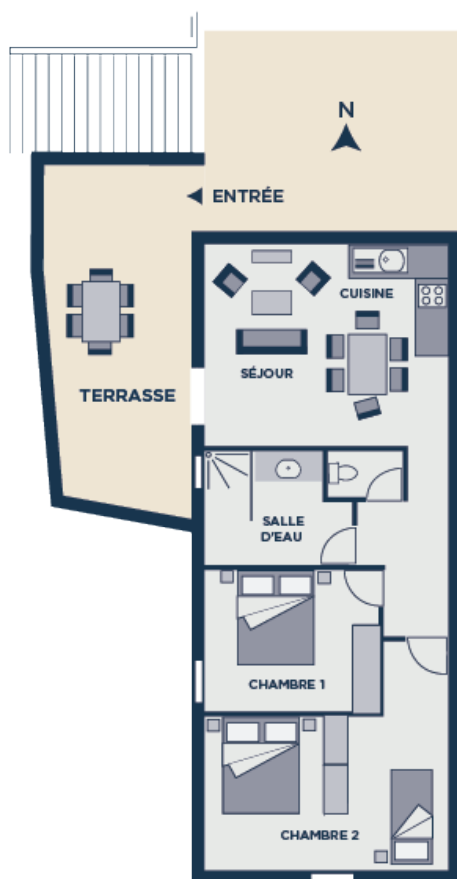

# GITE 7

**Capacité : 5 personnes, 2 chambres**

**Surface totale de la location : 65 m<sup>2</sup>**

**Hébergement chauffé et climatisé**

### Description extérieure

L'Art Déco. Ambiance Chic et Colorée pour ce gîte entièrement rénové en 2019. Donnant sur la cour d'honneur du château ce gîte de charme 5 personnes sera parfait pour vos vacances en famille ou entre amis. Son plus, sa terrasse privative avec vue sur les illuminations du Château.

### Description intérieure

#### Cuisine - Salon 21 m<sup>2</sup>

Cuisine intégrée, plaque induction, four, évier, hotte, lave-vaisselle, four micro-onde, combi réfrigérateur-congélateur, table + 6 chaises.

**Salon :** canapé convertible, 2 fauteuils, table basse, téléviseur + télécommande, 2 oreillers, 1 couverture, décorations.