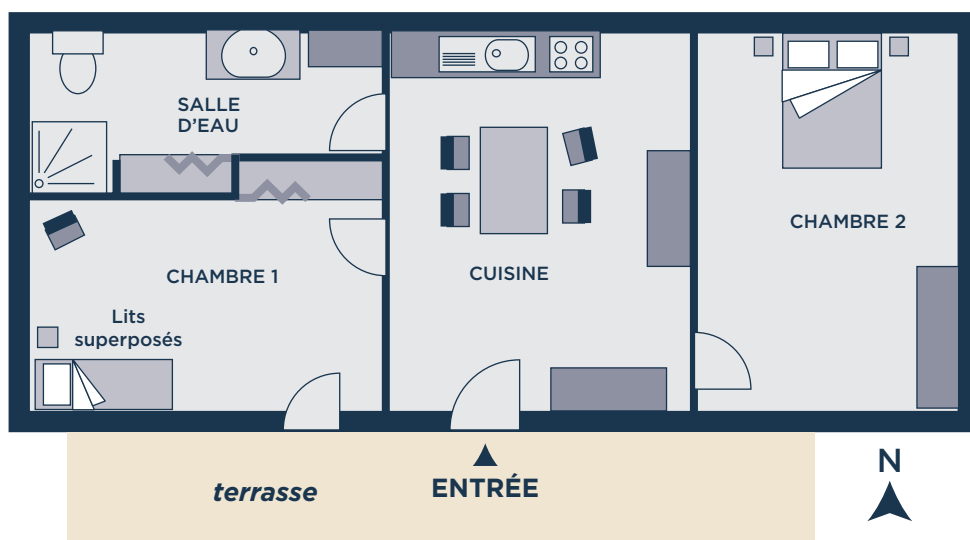

# GITE 6

Capacité : 4 personnes, 2 chambres

Surface totale de la location : 40 m<sup>2</sup>

### Description extérieure

Cette belle dépendance en pierres de pays se situe à l'arrière du Château . De plein pieds et sans vis-à-vis, ce gîte vous permettra de passer des vacances au calme dans un cadre d'exception.

#### Cuisine - 12 m<sup>2</sup>

Évier, cuisinière (4 feux gaz + four), hotte, frigo, micro-ondes, buffet de cuisine, rangements sous évier, 1 console, 1 table + 5 chaises, 1 télévision, décorations.

#### Chambre 1 - 12 m<sup>2</sup>

1 lit superposé 90x190, 2 couvertures, 2 couettes, 2 oreillers, 1 chevet, 1 placard, décorations.