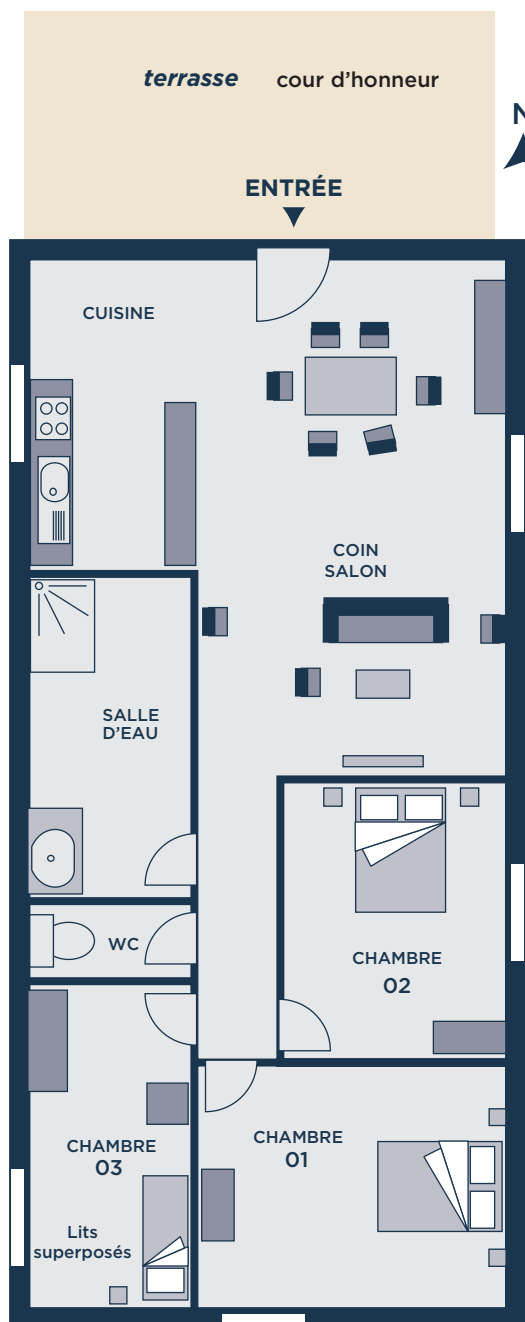

GITE 4

Capacité : 6/8 personnes, 3 chambres

Surface totale de la location : 64 m²

Hébergement chauffé et climatisé

Description extérieure

Gîte de plain pied situé dans la cour d'honneur du Château. Sa bâtisse en pierre de pays et sa terrasse privative sans vis à vis sont au cœur des activités du Village de Gîtes. Un emplacement idéal pour des vacances réussies en famille ou entre amis.

Description intérieure

Cuisine et coin salon

Évier, hotte, plaque induction, combi réfrigérateur/ congélateur, 1 lave-vaisselle, 1 micro-onde, buffet bas, buffet, 1 table, 8 chaises. Coin salon : 1 canapé convertible, 1 table basse, 1 télévision + 1 meuble télé, décorations diverses + 2 oreillers + 1 couverture.

Chambre 1

1 lit 160x200, 1 couverture, 2 oreillers, 1 armoire, 2 chevets, décorations diverses.

Chambre 2

1 lit 140x190, 1 couverture, 2 oreillers, 1 commode, 2 chevets, décorations.

Chambre 3

1 lit superposé 90x190, 2 couvertures, 2 oreillers, 1 chevet, 1 commode, 1 chiffonnier, décorations.