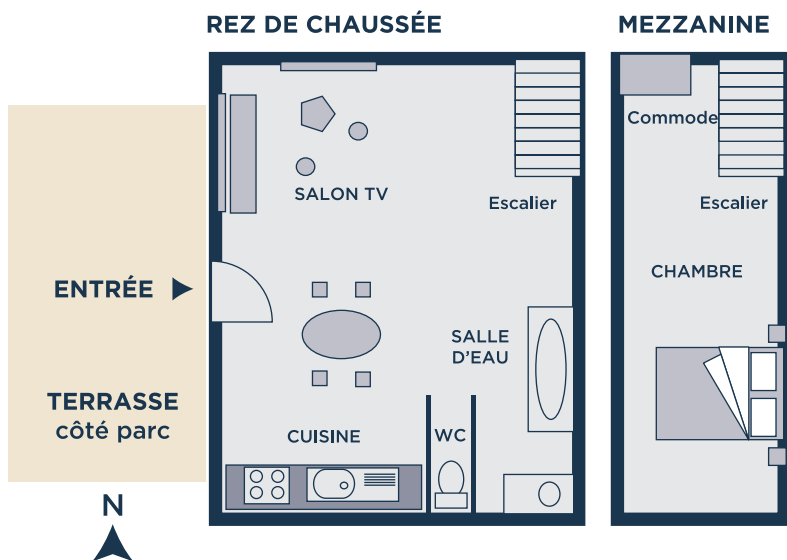

GITE 3

Capacité : 2/4 personnes, 1 chambre sur mezzanine ouverte

Surface totale de la location : 35 m² + espace mezzanine

Hébergement chauffé et climatisé

Description extérieure

Situé à l'arrière du Château ce gîte de caractère vous charmera avec sa grande pièce voutée en pierres de pays. Aménagé en loft, sa chambre se situe sur une mezzanine et la salle de bain est ouverte sur le séjour.

Ce gîte atypique et climatisé vous apportera calme et détente pour des vacances réussies.

Terrasse privative. Hébergement climatisé et chauffé.

Description intérieure

Cuisine - Séjour - 20 m²

Cuisine intégrée : plaque induction, four, évier 1 bac, hotte, lave-vaisselle, micro-onde, combi réfrigérateur/ congélateur, 1 placard, 1 table, 4 chaises, 1 canapé convertible, 1 table basse, 1 commode, 1 télévision, tableaux et décorations diverses, 2 oreillers + 1 couverture.

Chambre sur mezzanine ouverte - 17 m²

1 lit 160x200, 1 couverture, 2 oreillers, 2 tablettes de chevet, 1 commode, 1 miroir.

Salle de bain ouverte - 10 m² et WC indépendant

Baignoire, WC, meuble + vasque + miroir, radiateur sèche serviette.