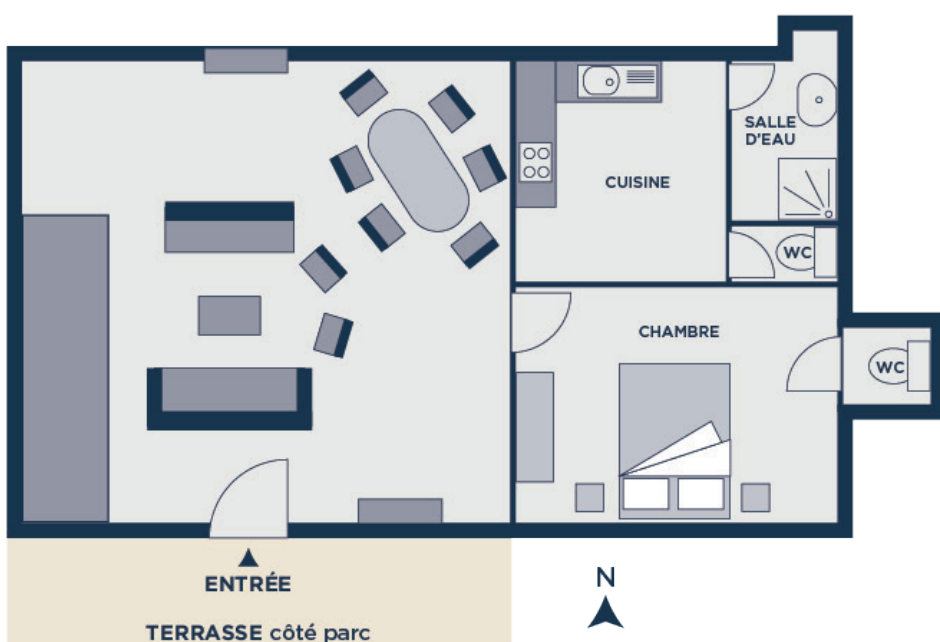

CHÂTEAU DE CHAUSSY

VILLAGE DE GÎTES

GITE 2

Gîte labellisé Clévacances 3 clés
Capacité : 2/4 personnes, 1 chambre
Surface totale de la location : 72 m²

Description extérieure

Les anciennes cuisines du Château. Situé dans les anciennes cuisines du Château, ce gîte d'exception vous propose une belle terrasse privée donnant directement sur le parc arboré. Frais même en été, cet hébergement vous apportera calme et détente pour des vacances réussies. Son + : son cachet et son authenticité.

Description intérieure

Logement sans chauffage sauf salle d'eau.

Cuisine - 9 m²

Cuisine intégrée : four, plaques induction, évier, hotte, lave-vaisselle, combi réfrigérateur/congélateur, micro-onde, 1 desserte.

Grande pièce de jour - 43 m²

1 table + 6 chaises, 1 canapé convertible, 2 fauteuils, 1 banquette, 1 table basse, 1 couvertures + 1 couette, 2 oreillers, 1 télévision, tableaux, 1 console, décorations diverses.

Chambre - 13 m²

1 lit 160x190, 1 couette, 1 couverture, oreillers, 1 armoire ancienne, tableaux, WC séparé.

Salle d'eau et wc 4 m²

Douche avec rideau, meuble vasque, radiateur sèche serviette.

04 75 39 61 82