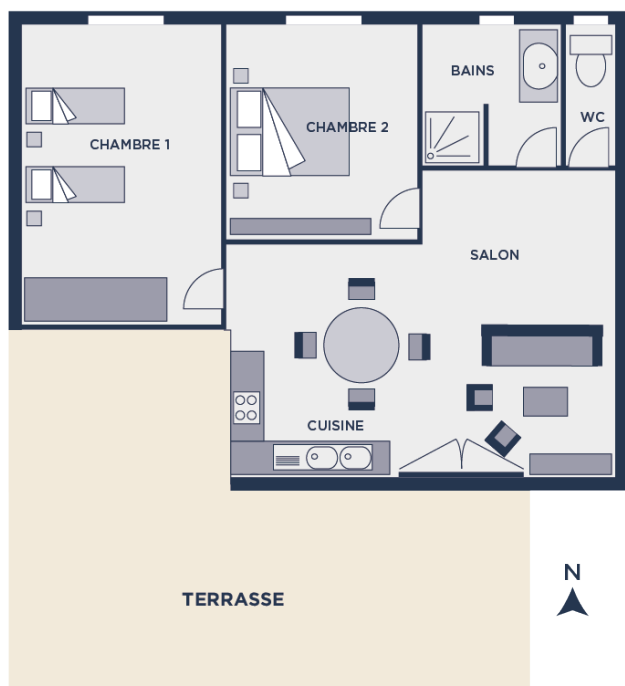

GITE 15

Capacité : 4/6 personnes, 2 chambres
Surface totale de la location : 55 m²

Description extérieure

Ambiance chic et nature pour ce gite entièrement rénové en 2020. Cette maisonnette en pierre de pays est idéalement située, en plein coeur du domaine, à proximité de la piscine, et des jeux enfants. Avec sa grande terrasse privative et ombragée, ce gite vous assure des vacances réussies en famille ou entre amis.

Description intérieure

Climatisation. Chauffage central au fioul.

Cuisine/Séjour - 24 m²

Cuisine intégrée : plaque à induction, four, évier 1 bac, hotte, lave-vaisselle, four micro-onde, combi réfrigérateur/congélateur, buffet bas et haut 2 portes, 1 table + 6 chaises, 1 horloge murale.

Salon : canapé convertible, 2 fauteuils, table basse, buffet bas 4 portes/4 tiroirs, téléviseur + télécommande, tableaux, 1 miroir.

Chambre 1 - 10 m²

Chambres : 2 lits 90x190, 2 sommiers à lattes, 2 matelas mousse, 2 oreillers, 2 couettes, 2 chevets + 2 lampes, 1 placard mural, 1 chaise, 1 tableaux.

Chambre 2 - 12 m²

1 lit 140x190, sommiers à lattes, 1 matelas mousse, 4 oreillers, 1 couette, 2 chevets + 2 lampes, 1 armoire, 1 chaise, 1 tableaux.

Salle d'eau - 5m²

Salle de bain : meuble + vasque + miroir, douche + rideau de douche, porte-serviettes, tapis de bain. WC séparé. 1 couette, 2 chevets + 2 lampes, 1 armoire, 1 chaise, 1 tableaux.