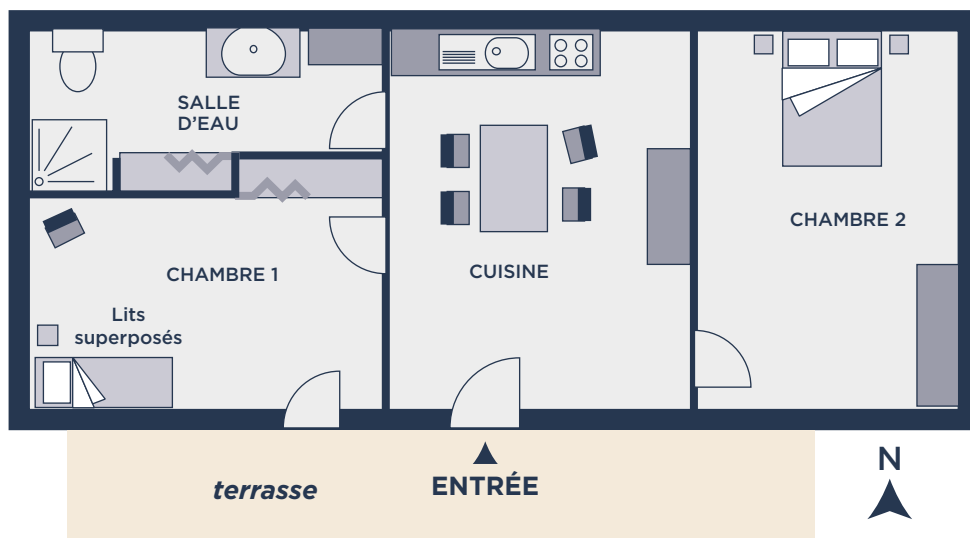

## GITE 6

Capacité : 4 personnes, 2 chambres

Surface totale de la location : 40 m<sup>2</sup>

### Description extérieure

Cette belle dépendance en pierres de pays se situe à l'arrière du Château . De plein pieds et sans vis-à-vis, ce gîte vous permettra de passer des vacances au calme dans un cadre d'exception.

#### Cuisine - 12 m<sup>2</sup>

Évier, cuisinière (4 feux gaz + four), hotte, frigo, micro-onde, buffet de cuisine, rangements sous évier, 1 table + 5 chaises, 1 télévision, tableau.

#### Chambre 1 - 12 m<sup>2</sup>

1 lit superposé 90x190, 2 couvertures, 2 couettes, 2 oreillers, 1 chevet, 1 placard, tableaux.