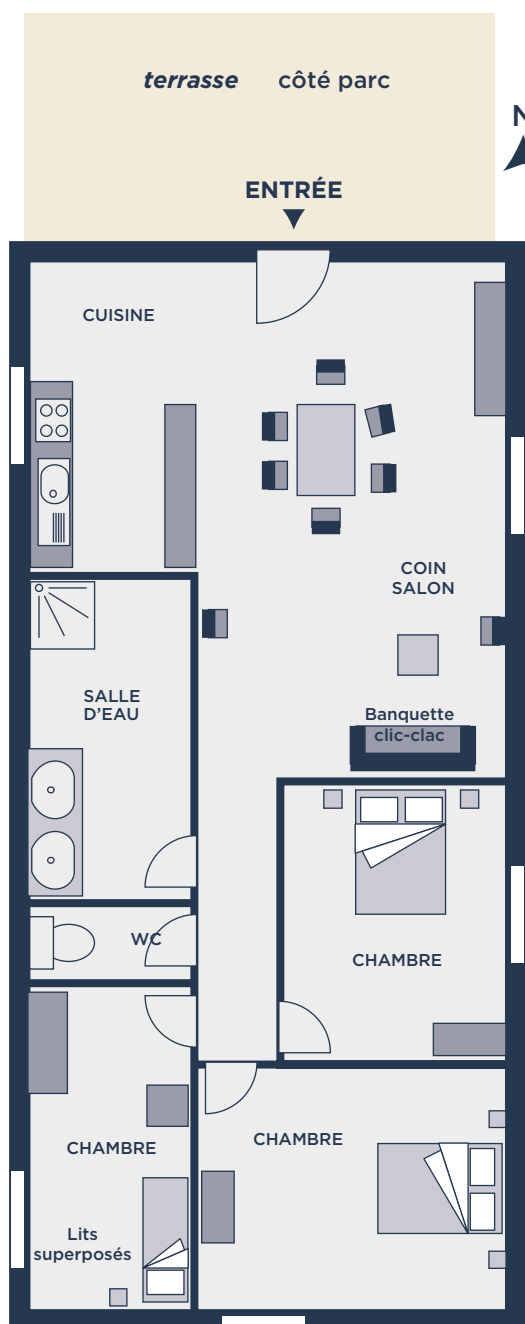

GITE 4

Capacité : 6/8 personnes, 3 chambres

Surface totale de la location : 64 m²

Description extérieure

Gîte de plain pied situé dans la cour d'honneur du Château. Sa bâtisse en pierre de pays et sa terrasse privative sans vis à vis sont au cœur des activités du Village de Gîtes. Un emplacement idéal pour des vacances réussies en famille ou entre amis.

Description intérieure

Cuisine et coin salon

Évier, hotte, cuisinière (4 feux gaz + four), combi réfrigérateur/congélateur, 1 lave-vaisselle, 1 micro-onde, buffet bas, buffet, 1 table, 8 chaises. Coin salon : 1 banquette clic-clac + plaid, 1 table basse, 1 télévision + 1 meuble télé, 1 tableaux, 1 vitrine, 1 miroir.

Chambre 1

1 lit 140x190, 1 couette, 1 couverture, 2 oreillers, 1 placard, 3 portes, 1 tableau, 2 chevets, 2 lampes de chevet.

Chambre 2

1 lit 140x190, 1 couette, 1 couverture, 2 oreillers, 1 commode, tableau, 2 chevets, 2 lampes de chevet.

Chambre 3

1 lit superposé 90x190, 2 couettes, 2 couvertures, 4 oreillers, 1 chevet, tableau, 1 armoire 2 portes, 1 chiffonnier, 1 lampe de chevet.

Salle d'eau

Cabine douche, meuble avec 2 vasques.

CHÂTEAU DE CHAUSSY
VILLAGE DE GÎTES