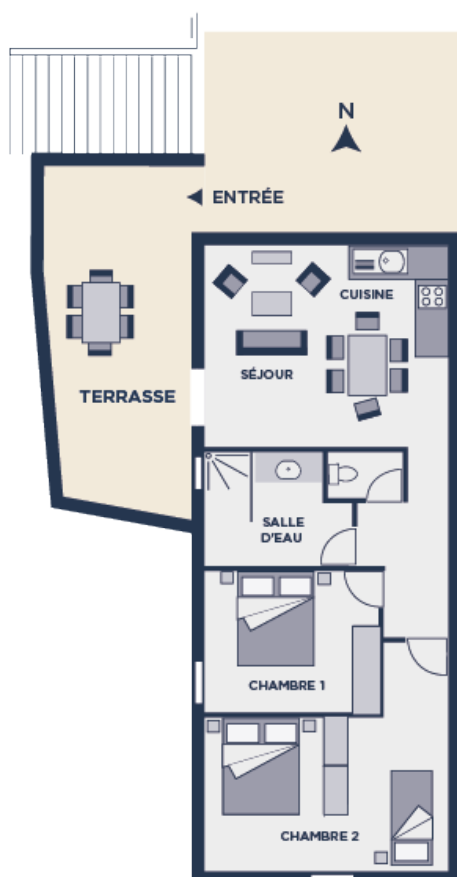

GITE 7

Capacité : 5 personnes, 2 chambres

Surface totale de la location : 65 m²

Description extérieure

L'Art Déco. Ambiance Chic et Colorée pour ce gîte entièrement rénové en 2019. Donnant sur la cour d'honneur du château ce gîte de charme 5 personnes sera parfait pour vos vacances en famille ou entre amis. Son plus, sa terrasse privative avec vue sur les illuminations du Château.

Description intérieure

Cuisine - Salon 21 m²

Cuisine intégrée, four, évier, hotte, lave-vaisselle, four micro- onde,combi réfrigérateur-congérateur.

Salon : canapé convertible, 2 fauteuils, table basse, téléviseur + télécommande.

Chambre 1 - 11 m²

1 lit 160x200, sommier à lattes et matelas mousse, 1 couette, 2 oreillers, 1 placard mural, 2 chevets.

Chambre 2 - 15 m²

1 lit 160x200, 1 lit 90x190, sommiers à lattes et matelas mousse, 2 couettes, 3 oreillers, placard mural, chevets.

Salle d'eau - 7 m²

Douche à l'italienne, meuble avec vasque, sèche-serviettes, tapis de bain. WC séparé.

Salle d'eau

Cabine douche, meuble avec 2 vasques.

CHÂTEAU DE CHAUSSY
VILLAGE DE GÎTES

GITE 7 **INVENTAIRE**