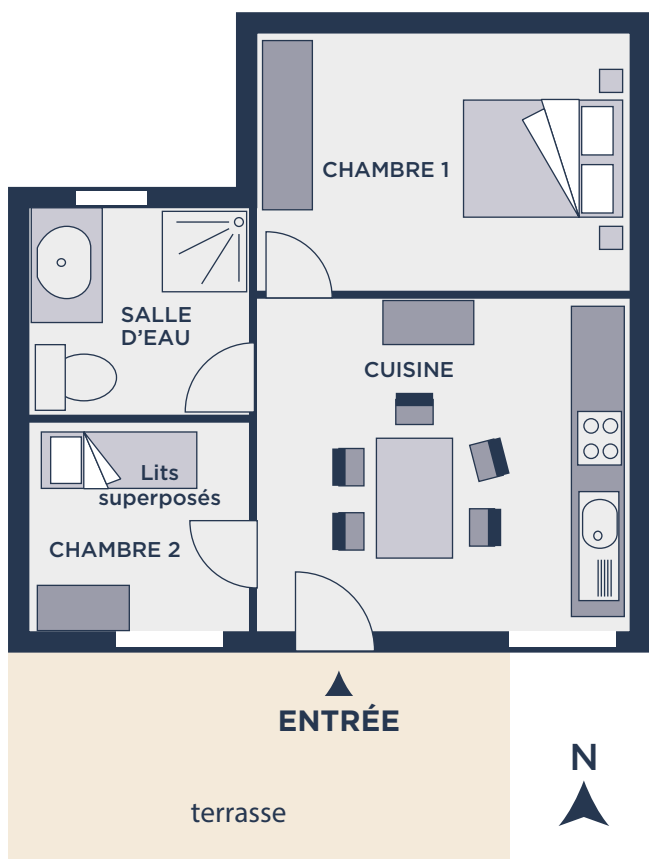

## GITE 5

Capacité : 4 personnes, 2 chambres

Surface totale de la location : 35 m<sup>2</sup>

### Description intérieure

#### Cuisine - 14 m<sup>2</sup>

Évier , plan de travail carrelé avec rangements, cuisinière (4 feux gaz + four), hotte, micro-onde, combi réfrigérateur/congélateur, buffet de cuisine, table + 6 chaises, 1 télévision, tableaux, 1 desserte.

#### Salle d'eau - 5 m<sup>2</sup>

Douche avec rideau, WC, meuble avec un placard, meuble avec vasque, miroir et rangements.

**CHÂTEAU DE CHAUSSY**  
VILLAGE DE GÎTES