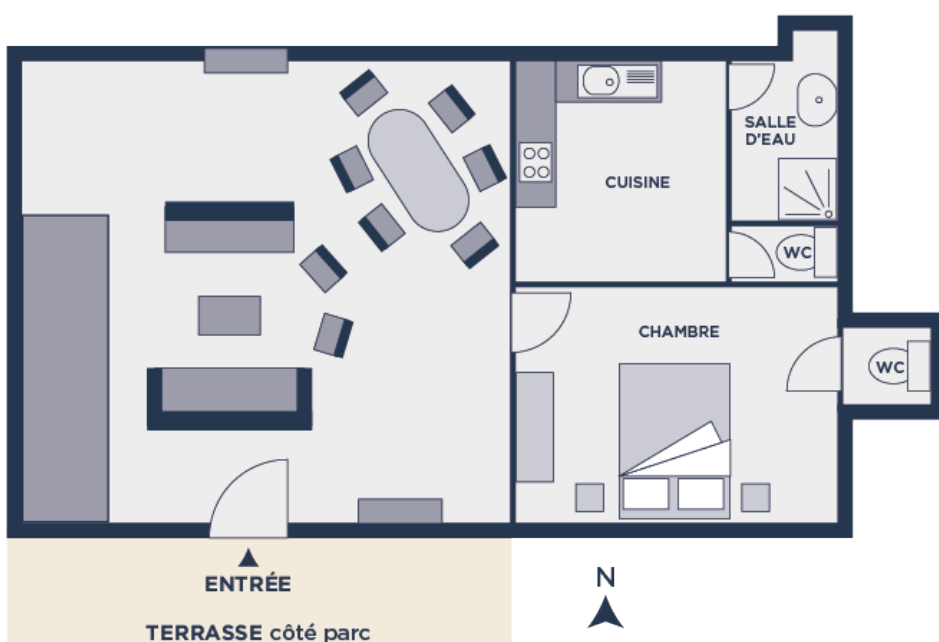

CHÂTEAU DE CHAUSSY

VILLAGE DE GÎTES

GITE 2

Gîte labellisé Clévacances 3 clés
Capacité : 2/4 personnes, 1 chambre
Surface totale de la location : 72 m²

Description extérieure

Les anciennes cuisines du Château. Situé dans les anciennes cuisines du Château, ce gîte d'exception vous propose une belle terrasse privée donnant directement sur le parc arboré. Frais même en été, ce gîte vous apportera calme et détente pour des vacances réussies. Son + : son cachet et son authenticité.

Description intérieure

Logement sans chauffage sauf salle d'eau.

Cuisine - 9 m²

Cuisine intégrée : four, plaques gaz, évier, hotte, lave-vaisselle, combi réfrigérateur/congélateur, micro-ondes, 1 dessert.

Grande pièce de jour - 43 m²

1 table + 6 chaises, 1 canapé convertible, 2 fauteuils, 1 banquette, 1 table basse, 1 couverture, 2 oreillers, 1 télévision, tableaux.

Chambre - 13 m²

1 lit 160x190, 1 couette, 1 couverture, oreillers, 1 armoire ancienne, tableaux, WC séparé.