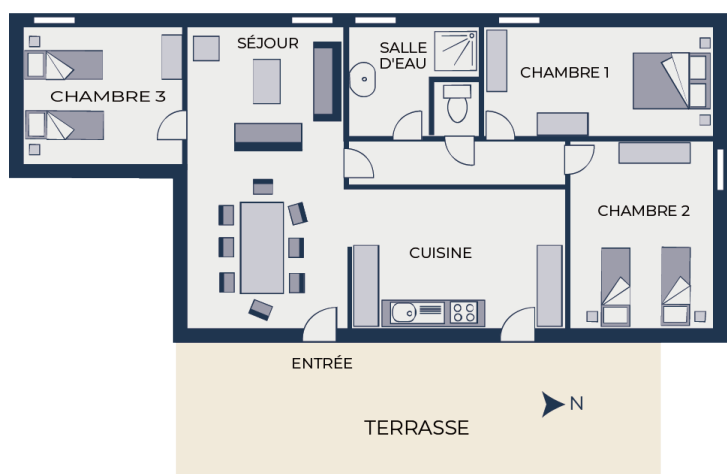

GITE 13

Capacité : 6/8 personnes, 3 chambres

Surface totale de la location : 75 m²

Description extérieure

Gîte chic et chaleureux rénové en 2021, vous disposerez d'un appartement spacieux et fonctionnel, ainsi que d'une grande terrasse mitoyenne. Idéal pour vos vacances en famille ou entre amis.

Description intérieure

Chauffage électrique.

Cuisine - 13 m²

Cuisine intégrée : plaque gaz, four, évier 1 bac, hotte, lave-vaisselle, four micro-onde, combi réfrigérateur/congélateur, 1 table.

Séjour - 18 m²

1 table + 8 chaises, 1 horloge murale. Canapé convertible + plaid, table basse, meuble + téléviseur + télécommande, tableaux.

Chambre 1 - 12 m²

1 lit de 2 personnes (160x200), 1 sommier à lattes, matelas mousse, 2 oreillers, 1 couette, 2 chevets + 2 lampes, 1 armoire, 1 commode, 1 chaise, tableaux.

Salle d'eau - 6 m²

Meuble + vasque + miroir, douche + rideau de douche, sèche-serviettes, porteserviettes, tapis de bain. + 2 lampes, 1 armoire, tableaux.

CHÂTEAU DE CHAUSSY
VILLAGE DE GÎTES

GITE 13 **INVENTAIRE**