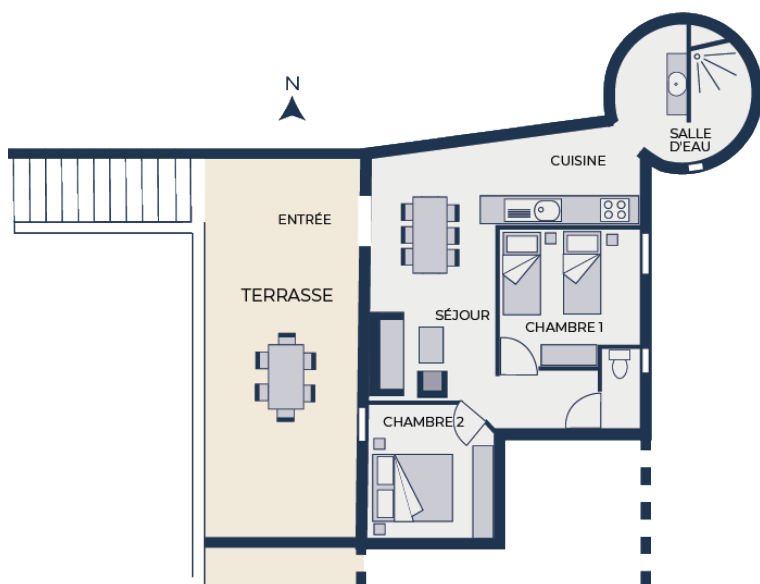

GITE 10

Capacité : 4/6 personnes, 2 chambres

Surface totale de la location : 57 m²

Description extérieure

L'Indus. Ambiance moderne et chic pour ce gîte entièrement rénové en 2019. Idéalement situé dans la cour d'honneur du château ce gîte de charme sera parfait pour vos vacances en famille ou entre amis. Sa vue imprenable sur la piscine et la cour du château vous accompagnera tout au long de vos vacances.

Description intérieure

Cuisine et salon - 26 m²

Cuisine intégrée, four, évier, hotte, lave-vaisselle, four micro-onde, combi réfrigérateur/congélateur.

Salon : canapé convertible, 2 fauteuils, table basse, téléviseur + télécommande.

Chambre 1 - 9 m²

2 lits 90x190, sommiers à lattes et matelas mousse, 2 couettes, 2 oreillers, placard mural, chevets.

Chambre 2 - 10 m²

1 lit 160x200, sommier à lattes et matelas mousse, 1 couette, 2 oreillers, placard, chevets.

Salle d'eau - 6 m²

Douche à l'italienne, meuble + vasque + miroir, sèche-serviette. WC séparé.

CHÂTEAU DE CHAUSSY
VILLAGE DE GÎTES

GITE 10 **INVENTAIRE**

Cuisine (Vaisselle et Ustensiles de cuisine)

10 Assiettes à dessert
10 Assiettes creuses
10 Assiettes plates
1 Bac à glaçons
2 Boîtes micro-ondes
10 Bols
1 Bouilloire électrique
1 Brosse à vaisselle
1 Cafetière électr.
5 Casseroles
1 Cendrier
1 Ciseaux
1 Couteau à légumes
1 Couteau à pain
12 Couteaux
8 Couteaux à steak
2 Couverts
2 Couverts à salade
12 Cuillères à café