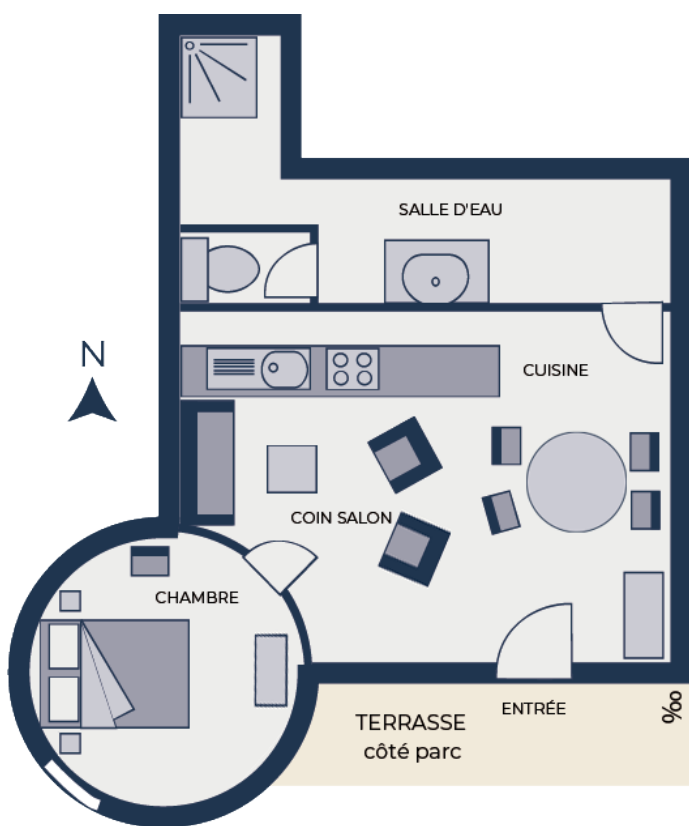

### Description extérieure

Situé au rez-de-chaussée du Château, ce gîte rénové vous propose une belle terrasse privative donnant directement sur le parc arboré. Frais même en été, ce gîte de charme vous apportera calme et détente pour des vacances réussies. Son + sa chambre située dans une tour, sa belle cheminée, et sa terrasse avec vue sur le parc.

### Description intérieure

L'épaisseur des murs fait de ce gîte un havre de fraîcheur l'été. Pièces avec des hauts plafonds, chambre dans la tour. Logement sans chauffage sauf salle d'eau.

### Cuisine avec comptoir et coin nuit - 37 m<sup>2</sup>

Cuisine intégrée : plaque gaz, four, évier, hotte, lave-vaisselle, micro-onde, combi réfrigérateur /

congélateur, 1 table + 6 chaises, tableaux, 1 table basse, 1 chevet + lampe, 1 canapé convertible, 2 fauteuils, 1 couverture, 2 oreillers, 1 armoire, 1 commode, 1 télévision, 1 cheminée (décoration).

### Salle d'eau - 7 m<sup>2</sup> et WC

1 pièce avec douche (rideau), WC séparé. Meuble + vasque + miroir, tablette, radiateur sèche serviette

**CHÂTEAU DE CHAUSSY**  
VILLAGE DE GÎTES