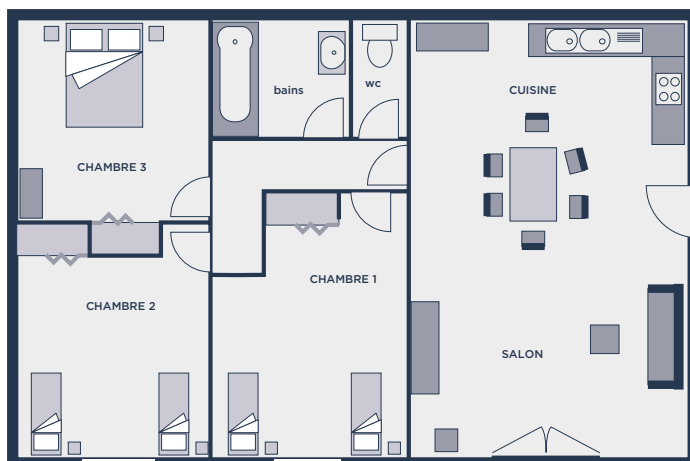

Description intérieure

Climatisation. Chauffage central au fioul.

Cuisine/Séjour - 24 m²

Cuisine intégrée : plaque (3 gaz + 1 élect), four, évier 2 bacs, hotte, lave-vaisselle, four micro-onde, combi réfrigérateur/congélateur, buffet bas et haut 3 portes, 1 table + 8 chaises, 1 horloge murale, 1 miroir.

Salon : Canapé clic-clac + plaid, table basse, buffet bas, téléviseur + télécommande, tableaux.

Chambre 1 - 10 m² ; chambre 2 - 10 m² ; chambre 3 - 11 m²

1 lit 140x190, 4 lits 90x190, 5 sommiers à lattes, 5 matelas mousse, 8 oreillers, 5 couettes, 6 chevets + 2 lampes,

1 commode, 3 placards muraux, 2 chaises, tableaux.

Salle d'eau - 4 m²

1 meuble

+ vasque

+ miroir, baignoire

+ rideau de douche,

porte-serviettes, tapis de bain.

WC séparé.