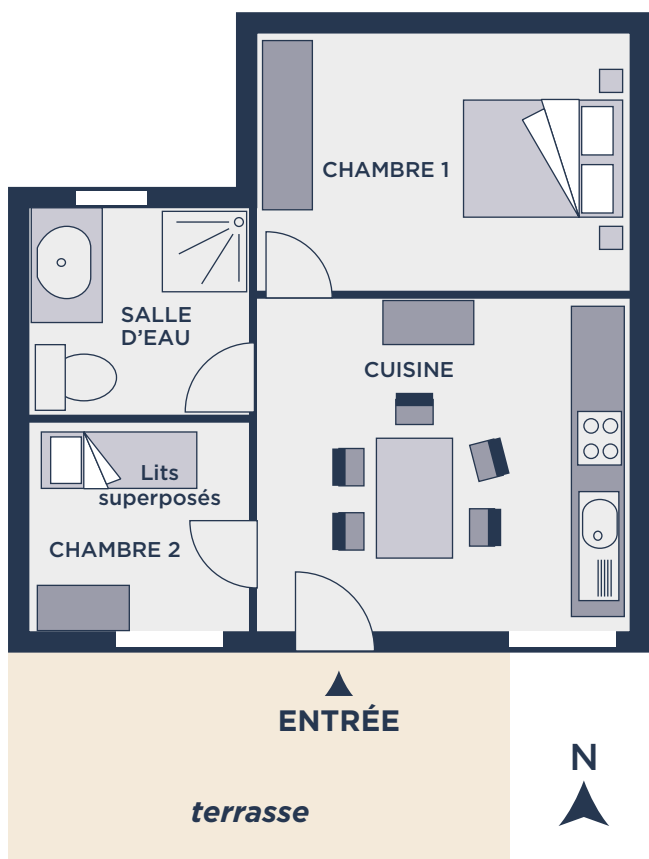

## GITE 5

Capacité : 4 personnes, 2 chambres

Surface totale de la location : 35 m<sup>2</sup>

### Description intérieure

#### Cuisine - 14 m<sup>2</sup>

Évier , plan de travail carrelé avec rangements, cuisinière (4 feux gaz + four), hotte, micro-onde, combi réfrigérateur/congélateur, buffet de cuisine, table + 6 chaises, 1 télévision, tableaux, 1 desserte.

#### Salle d'eau - 5 m<sup>2</sup>

Douche avec rideau, WC, meuble avec un placard, meuble avec vasque, miroir et rangements.

**CHÂTEAU DE CHAUSSY**  
VILLAGE DE GÎTES